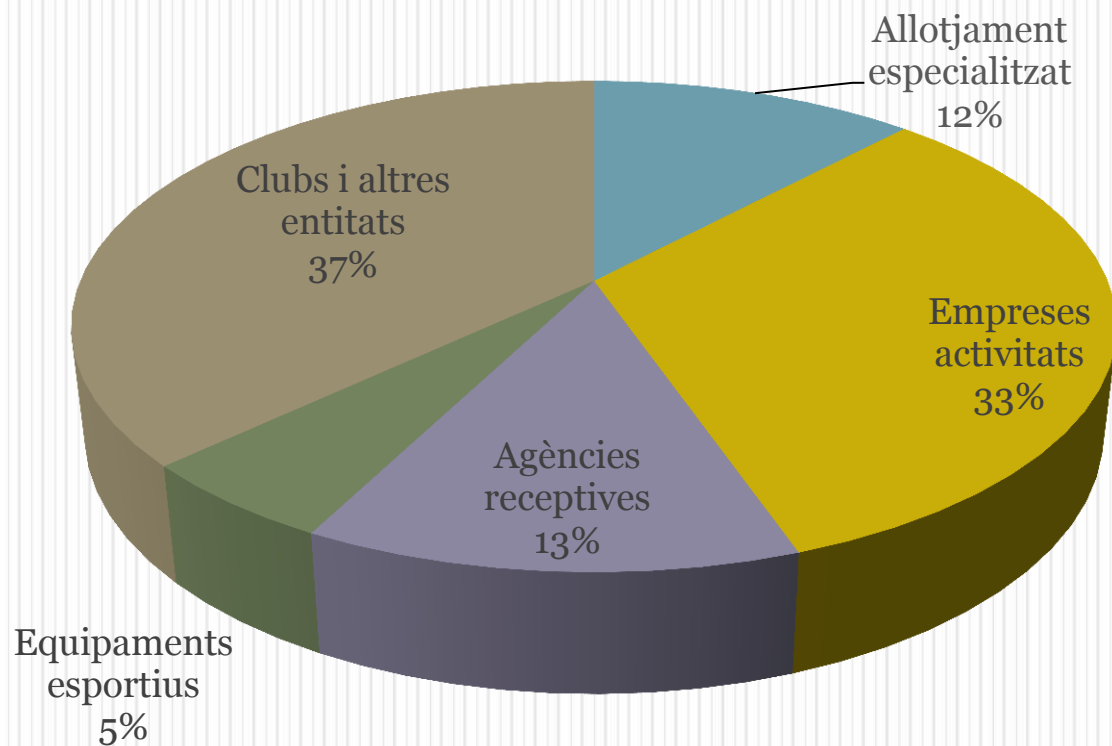

Base de dades de l'oferta de turisme esportiu

Elaboració de fitxes individuals

Fonts en consulta

- Patronat de turisme de la Diputació
- Patronats de turisme i ajuntaments
- Associacions esportives del territori
- Equipaments esportius públics i privats

Àmbits territorials

- Seus dels Jocs
- Resta de destinacions turístiques locals
- Resta del territori de les marques Costa Daurada i Terres de l'Ebre

Àmbits d'activitat

- Prestadors de serveis de turisme esportiu
- Empreses d'intermediació
- Equipaments i clubs esportius
- Associacions esportives

Base de dades de l'oferta de turisme esportiu

Estructura de la base de dades -441 entitats

Base de dades de l'oferta de turisme esportiu

Estructura de la base de dades -441 entitats

Xarxa de Turisme Esportiu de la demarcació de Tarragona