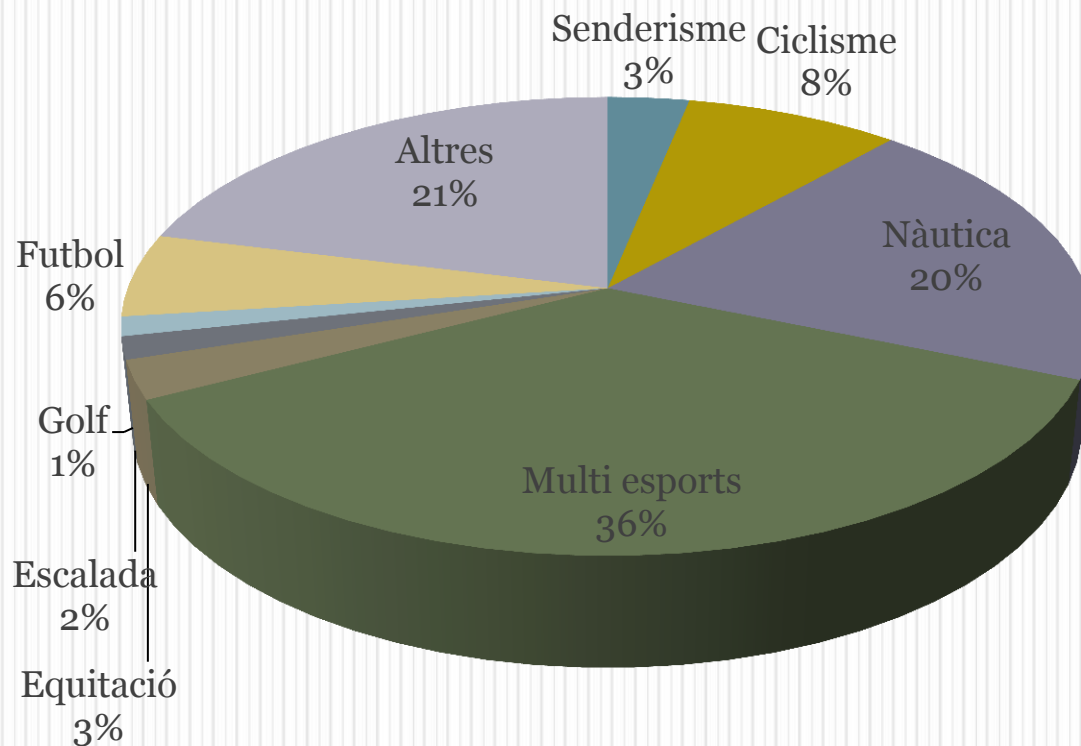

Àmbits territorials

- Seus dels Jocs
- Resta de destinacions turístiques locals
- Resta del territori de les marques Costa Daurada i Terres de l'Ebre

Àmbits d'activitat

- Prestadors de serveis de turisme esportiu
- Empreses d'intermediació
- Equipaments i clubs esportius
- Associacions esportives

Base de dades de l'oferta de turisme esportiu

Estructura de la base de dades -441 entitats

Base de dades de l'oferta de turisme esportiu

Estructura de la base de dades -441 entitats

Xarxa de Turisme Esportiu de la demarcació de Tarragona